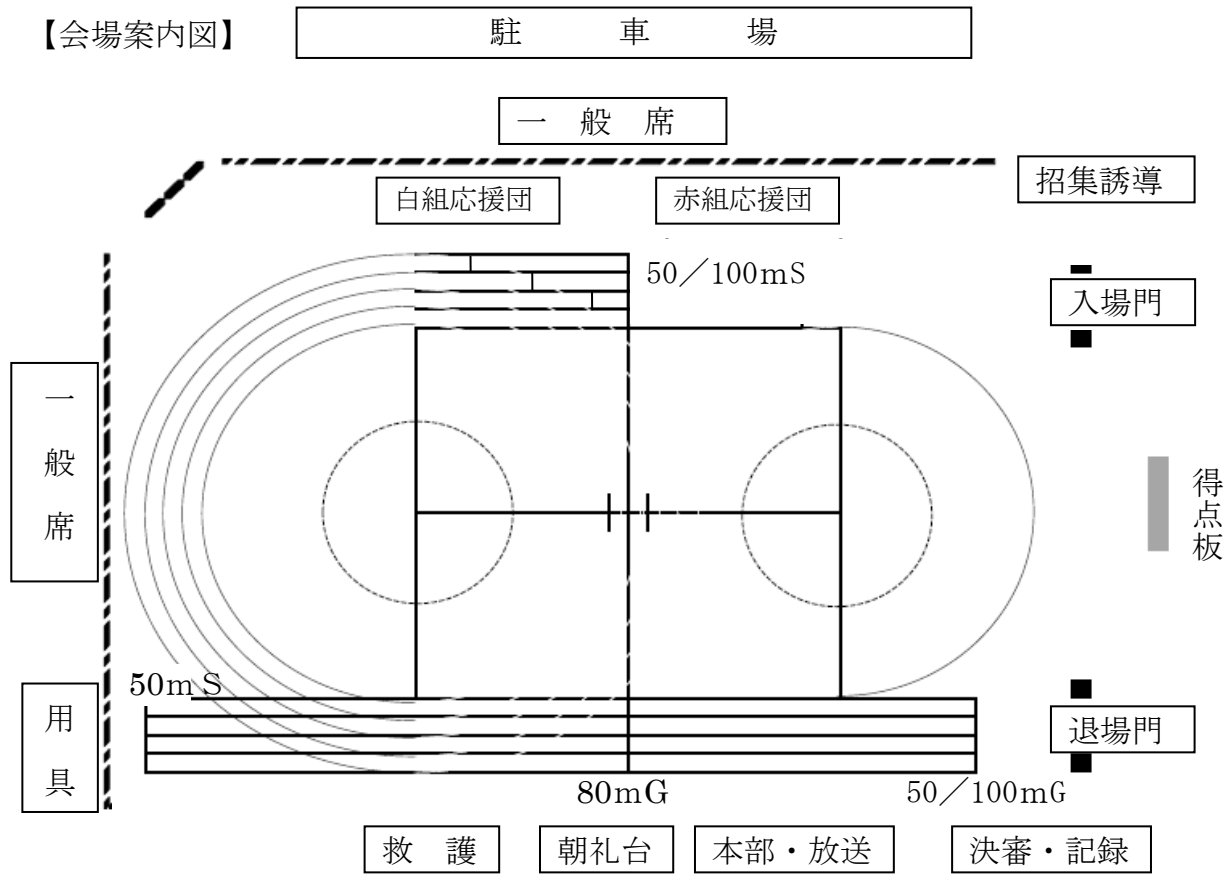

【会場案内図】

○各学年の代表作品

1年 鈴木 千歌さん

3年 田中 沙奈さん

4年 佐藤 碧人さん

6年 佐藤 羽那さん

5年 須藤 葵さん