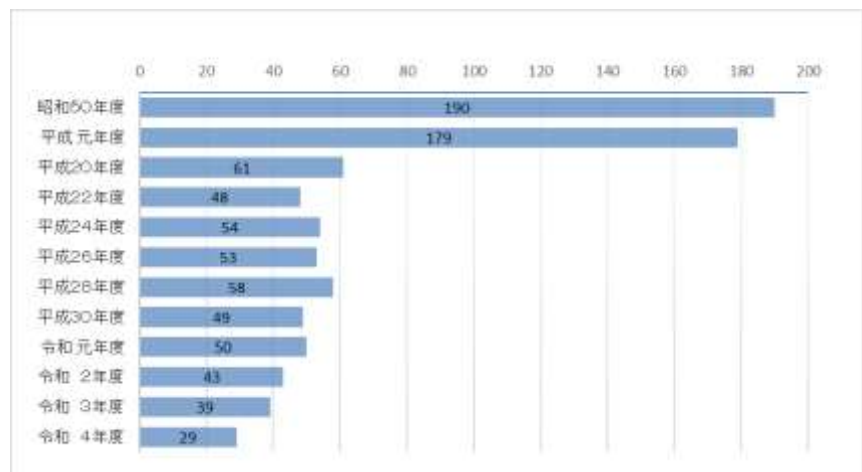

【学校の沿革】

明治 7年 1月	公立布施小学校を上布施村真常寺に仮設
明治 16年 3月	本村1506番地に新校舎落成
明治 25年 4月	村立上布施尋常小学校と改称 実谷村に分教場を置く
明治 42年 4月	布施尋常高等小学校と改称
明治 44年 12月	新校舎落成現所在地へ移転
昭和 16年 4月	布施国民学校と改称
昭和 22年 4月	布施村立布施小学校と改称
昭和 30年 4月	町村合併により布施学校組合立布施小学校と改称
昭和 35年 3月	学校給食室完成 給食開始
昭和 35年 12月	校舎設立50周年記念事業完了 校歌制定 学校図書館完成
昭和 37年 8月	校旗制定
昭和 48年 6月	実谷分校を廃し本校に統合
昭和 48年 9月	新校舎落成移転
昭和 53年 10月	算数科公開研究会（夷隅郡教育委員会指定）
昭和 57年 3月	屋内運動場落成
昭和 57年 10月	よい歯の優秀校として日本学校歯科医会長賞を受賞
昭和 58年 10月	歯科保健活動優秀校として千葉県教育委員会教育長賞を受賞
昭和 60年 12月	学校給食優良校として千葉県教育委員会教育長賞を受賞
平成 元年 10月	理科公開研究会（夷隅郡教育委員会指定）
平成 3年 1月	歯科保健活動優良校として千葉県教育委員会教育長賞を受賞
平成 5年 3月	プール落成
平成 8年 1月	保健活動優秀校として千葉県教育委員会教育長賞を受賞
平成 11年 4月	千葉県教育委員会より3年間の学校体育研究指定校を委託される。
平成 14年 11月	千葉県教育委員会より学校体育優良校の表彰を受ける。
平成 15年 5月	千葉県人権擁護委員連合会表彰
平成 15年 11月	日本学校体育研究連合会優良校表彰
平成 17年 11月	千葉県教育功労者表彰 学校教育の部 団体部門受賞
平成 23年 3月	東日本大震災
平成 23年 4月	千葉県教育委員会から3年間の体力づくり推進校に認定される。
平成 24年 8月	屋外ミニバスケットコート設置
平成 25年 11月	廊下滑り止めグリーンシート設置
平成 25年 12月	空き缶リサイクルステーション設置
平成 26年 11月	千葉県教育委員会より学校体育優良校表彰
平成 27年 1月	大規模改修工事 機械倉庫設置
平成 27年 12月	体育館耐震工事 トイレ洋式化
平成 28年 8月	屋内運動場通路改修工事
平成 28年 12月	パソコン室エアコン工事
平成 29年 2月	小さな親切運動本部よりあいさつ運動優秀賞表彰
平成 29年 8月	応接室及び校長室エアコン設置 教室黒板張替工事
令和 元年 8月	音楽室、各教室エアコン設置
令和 2年 4月	新型コロナウイルス感染症対策のための臨時休業（2か月）
令和 3年 3月	プール南側 木伐採
令和 3年 5月	害獣除け柵設置

【児童数の推移】

【職員構成一覧】

No	職名	氏名	担当	No	職名	氏名	担当
1	校長	吉野 英樹	学校経営	8	教諭	梅北 将大	学習2 教務主任
2	教頭	渡邊 紀子	学校管理	9	養護教諭	手塚 夏紀	健康安全 教育相談
3	教諭	岩瀬真美子	1・2年 図書	10	主事	竹之内梨乃	学校事務
4	教諭	宇野麻衣佳	4年 研究主任	11	理科専科	相場 俊秀	理科
5	教諭	酒井美千代	5年 安全主任	12	ALT	アンソニー エドワード ノーデー	
6	教諭	丸 紋佳	6年 生徒指導	13	支援員	土東 徳子	
7	講師	今関海偉斗	学習1 ICT教育	14	用務員	石井 敏継